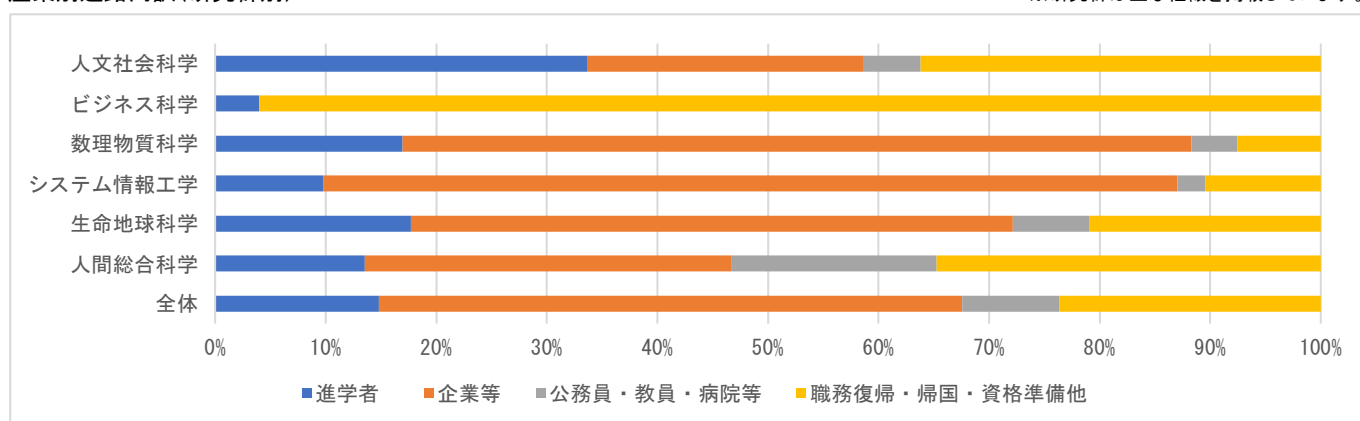

令和4年度進路状況(大学院)

修士課程・博士前期課程修了者数

※研究群は主な組織を掲載しています。

研究群	人文社会科学	ビジネス科学	数理物質科学	システム情報工学	生命地球科学	人間総合科学	全体
修了者	123	48	273	469	339	507	1,828

産業別進路内訳(修士課程・博士前期課程全体)

修了者	進学者		就職者	就職者の内訳					学振・外部資金 研究員等	研究生等	資格・試験等 準備他	帰国	職務復帰	その他
	うち本学 大学院	企業		教員	大学教員	公務員	独法等							
1,828	268	249	1,126	983	61	5	49	28	2	3	49	121	199	60

産業別進路内訳(研究群別)

※研究群は主な組織を掲載しています。

一貫制博士課程・博士後期課程修了者数

研究群等	人文社会科学、 ビジネス科学、 人文社会ビジネス 科学	数理物質科学	システム 情報工学	生命地球科学、 生命環境科学	人間総合科学	図書館情報 メディア	グローバル 教育院	合計
修了者	42	64	63	112	149	3	21	454

産業別進路内訳(一貫制博士課程・博士後期課程全体)

修了者	就職者	就職者の内訳						学振・外部資金 研究員等	博士特別研 究員	資格・試験等 準備他	帰国	職務復帰	その他
		企業	教員	大学 教員	公務員	独法等	研修医						
454	166	92	0	43	7	21	3	62	22	14	34	150	6