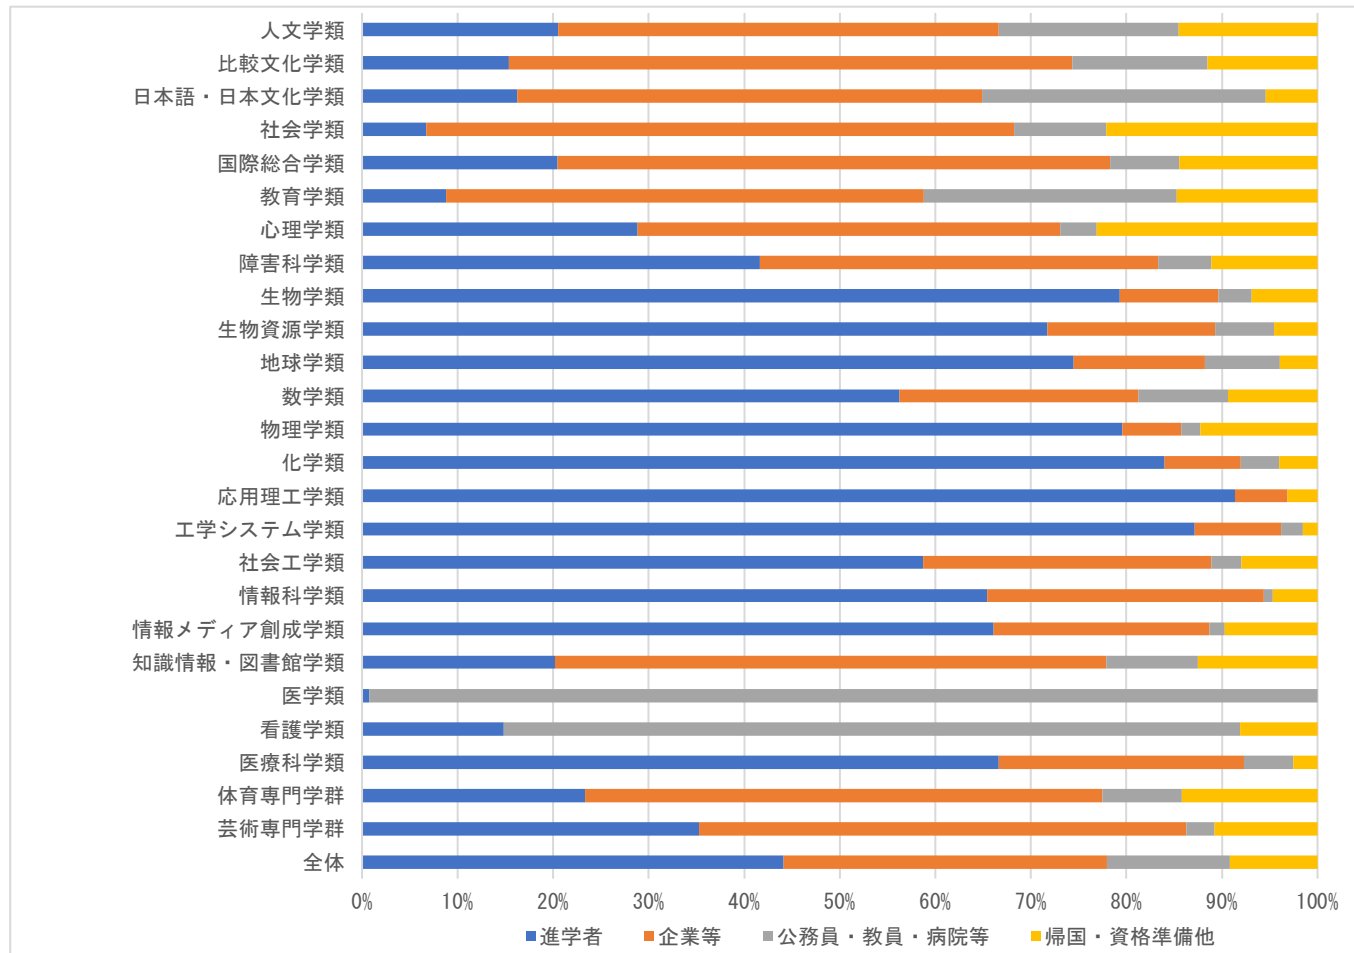

筑波大学案内2024(追加資料)

2023年6月16日

令和4年度進路状況(学群)

学群卒業生数

※主な教育組織を示しています。

学群・学類	人文・文化学群			社会・国際学群		人間学群			
	人文学類	比較文化学類	日本語・日本文化学類	社会学類	国際総合学類	教育学類	心理学類	障害科学類	
卒業生	117	78	37	104	83	34	52	36	
学群・学類	生命環境学群			理工学群					
	生物学類	生物資源学類	地球学類	数学類	物理学類	化学類	応用理工学類	工学システム学類	社会工学類
卒業生	87	131	51	32	49	50	127	132	126
学群・学類	情報学群			医学群			体育専門学群	芸術専門学群	全体
	情報科学類	情報メディア創成学類	知識情報・図書館学類	医学類	看護学類	医療科学類			
卒業生	107	62	104	135	74	39	240	102	2,194

産業別進路内訳(学群全体)

卒業生	進学者		就職者	就職者の内訳					研究生等	資格・試験等準備他	帰国	その他
	うち本学大学院			企業	教員	公務員	独法等	研修医				
2,194	968	900	1,025	743	37	99	12	134	12	117	5	67

産業別進路内訳(学類・専門学群別)

※主な教育組織を示しています。