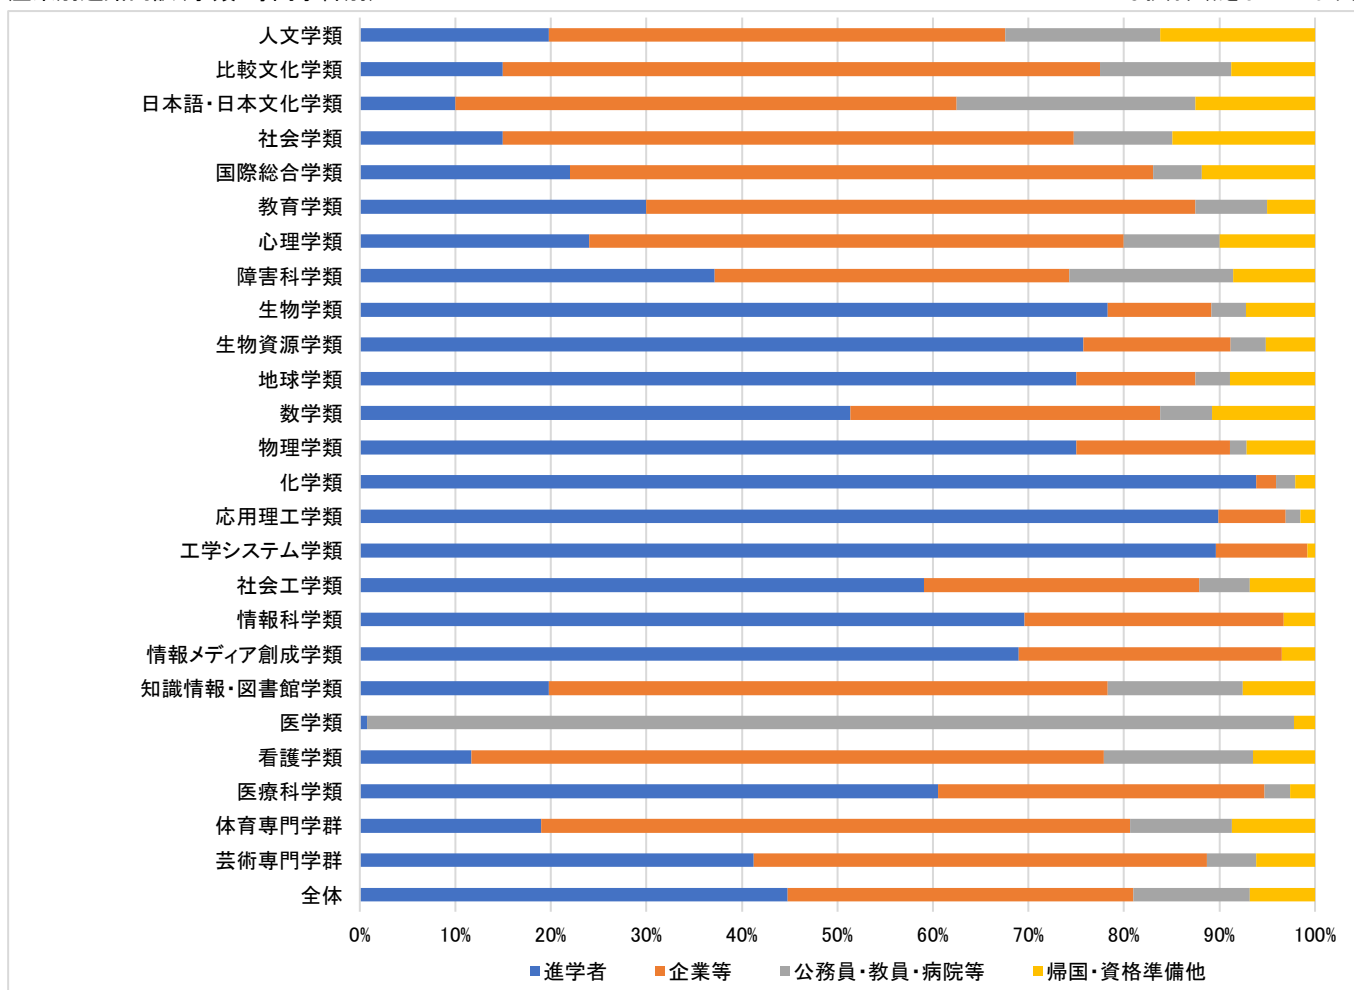

筑波大学案内2025(追加資料)

2024年7月24日

令和6年度進路状況(学群)

学群卒業生数

※主な教育組織を示しています。

学群・学類	人文・文化学群			社会・国際学群		人間学群			
	人文学類	比較文化学類	日本語・日本文化学類	社会学類	国際総合学類	教育学類	心理学類	障害科学類	
卒業生	111	80	40	87	59	40	49	35	
学群・学類	生命環境学群			理工学群					
	生物学類	生物資源学類	地球学類	数学類	物理学類	化学類	応用理工学類	工学システム学類	社会工学類
卒業生	83	136	56	37	56	49	129	125	132
学群・学類	情報学群			医学群			体育専門学群	芸術専門学群	全体
	情報科学類	情報メディア創成学類	知識情報・図書館学類	医学類	看護学類	医療科学類			
卒業生	91	58	106	136	77	38	250	97	2,169

産業別進路内訳(学群全体)

卒業生	進学者		就職者	就職者の内訳					研究生等	資格・試験等準備他	帰国	その他
	うち本学大学院	企業		教員	公務員	独法等	研修医					
2,169	972	888	1,049	769	47	84	17	132	11	72	5	60

産業別進路内訳(学類・専門学群別)

※主な教育組織を示しています。