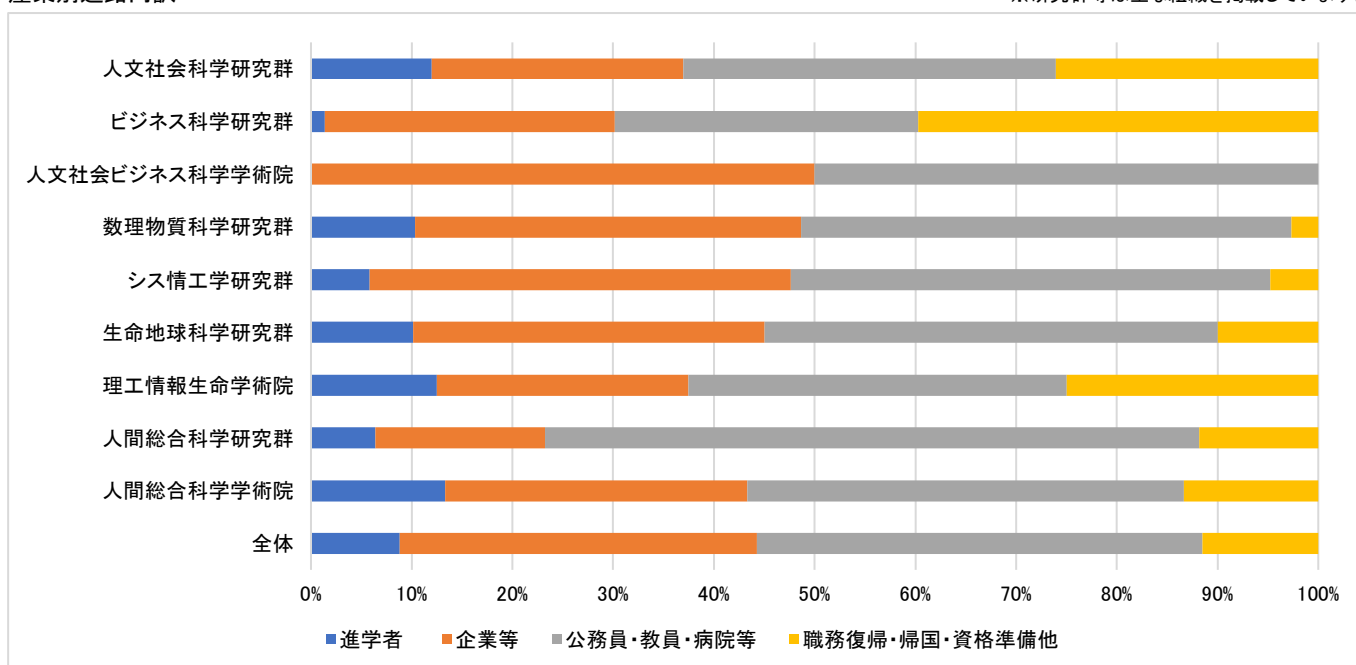

令和6年度進路状況(大学院)

修士課程・博士前期課程修了者数

※研究群等は主な組織を掲載しています。

研究群等	人文社会科学研究群	ビジネス科学研究群	人文社会ビジネス科学学術院	数理物質科学研究群	シス情工学研究群	生命地球科学研究群	理工情報生命学術院	人間総合科学研究群	人間総合科学学術院	全体
修了者	126	52	28	260	495	294	10	548	17	1,835

産業別進路内訳(修士課程・博士前期課程全体)

修了者	進学者		就職者	就職者の内訳					学振・外部資金研究員等	研究生等	資格・試験等準備他	帰国	職務復帰	その他
	うち本学大学院	企業		教員	大学教員	公務員	独法等							
1,835	268	234	1,218	1,076	69	6	47	20	4	5	45	91	129	75

産業別進路内訳

※研究群等は主な組織を掲載しています。

一貫制博士課程・博士後期課程修了者数

研究群等	人文社会科学、ビジネス科学、人文社会ビジネス科学	数理物質科学	システム情報工学	生命地球科学、生命環境科学	人間総合科学	図書館情報メディア	グローバル教育院	合計
修了者	58	46	100	117	158	4	14	497

産業別進路内訳(一貫制博士課程・博士後期課程全体)

修了者	就職者	就職者の内訳						学振・外部資金研究員等	博士特別研究員	資格・試験等準備他	帰国	職務復帰	その他
		企業	教員	大学教員	公務員	独法等	研修医						
497	169	100	5	35	9	18	2	76	21	20	30	152	29