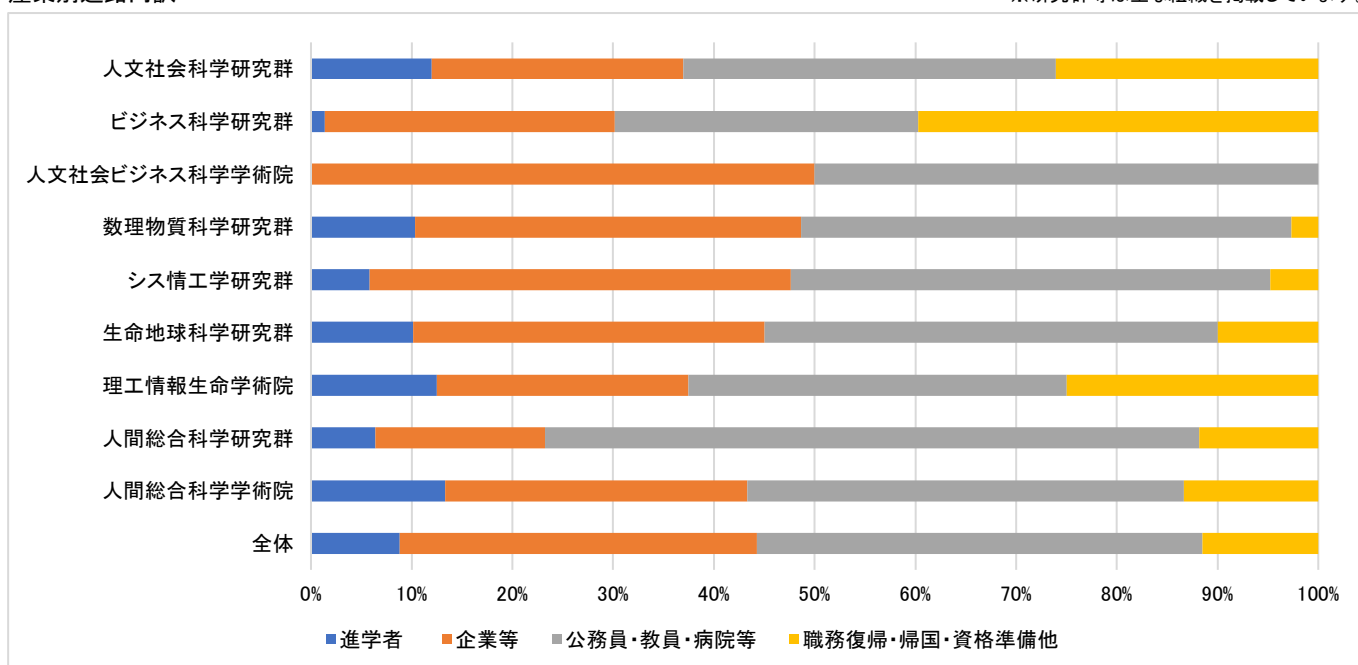

令和5年度進路状況(大学院)

修士課程・博士前期課程修了者数

※研究群等は主な組織を掲載しています。

研究群等	人文社会科学研究群	ビジネス科学研究群	人文社会ビジネス科学学術院	数理物質科学研究群	シス情工学研究群	生命地球科学研究群	理工情報生命学術院	人間総合科学研究群	人間総合科学学術院	全体
修了者	126	52	28	260	495	294	10	548	17	1,835

産業別進路内訳(修士課程・博士前期課程全体)

修了者	進学者		就職者	就職者の内訳					学振・外部資金研究員等	研究生等	資格・試験等準備他	帰国	職務復帰	その他
	うち本学大学院	企業		教員	大学教員	公務員	独法等							
1,835	268	234	1,218	1,076	69	6	47	20	4	5	45	91	129	75

産業別進路内訳

※研究群等は主な組織を掲載しています。

一貫制博士課程・博士後期課程修了者数

研究群等	人文社会科学、ビジネス科学、人文社会ビジネス科学	数理物質科学	システム情報工学	生命地球科学、生命環境科学	人間総合科学	図書館情報メディア	グローバル教育院	合計
修了者	58	46	100	117	158	4	14	497

産業別進路内訳(一貫制博士課程・博士後期課程全体)

修了者	就職者	就職者の内訳						学振・外部資金研究員等	博士特別研究員	資格・試験等準備他	帰国	職務復帰	その他
		企業	教員	大学教員	公務員	独法等	研修医						
497	169	100	5	35	9	18	2	76	21	20	30	152	29