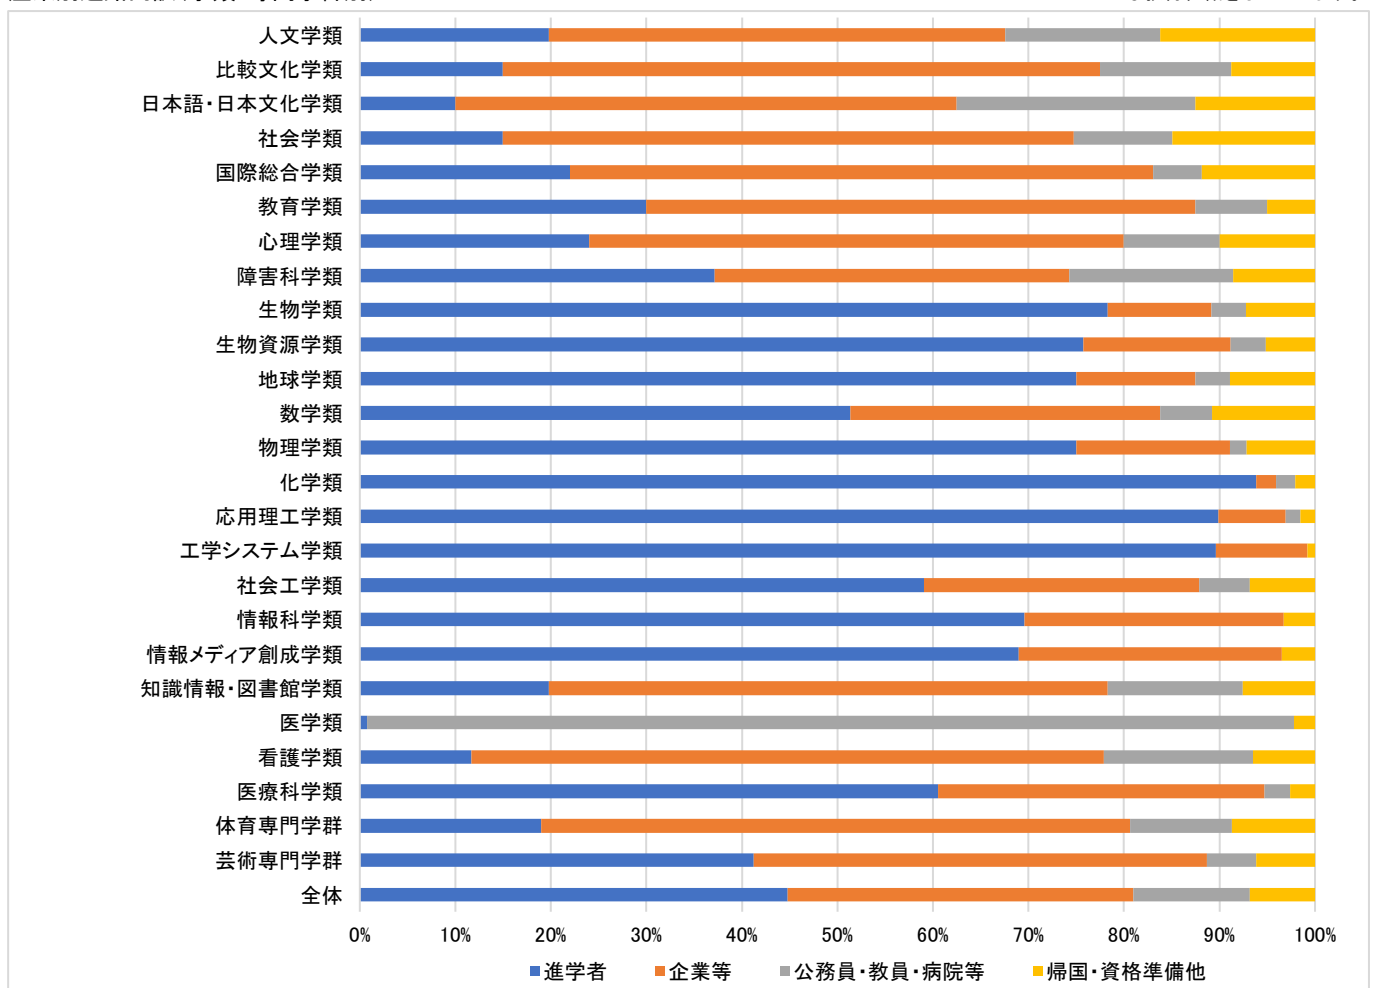

筑波大学案内2025(追加資料)

2024年7月24日

令和5年度進路状況(学群)

学群卒業生数

※主な教育組織を示しています。

学群・学類	人文・文化学群			社会・国際学群		人間学群			
	人文学類	比較文化学類	日本語・日本文化学類	社会学類	国際総合学類	教育学類	心理学類	障害科学類	
卒業生	111	80	40	87	59	40	49	35	
学群・学類	生命環境学群			理工学群					
	生物学類	生物資源学類	地球学類	数学類	物理学類	化学類	応用理工学類	工学システム学類	社会工学類
卒業生	83	136	56	37	56	49	129	125	132
学群・学類	情報学群			医学群			体育専門学群	芸術専門学群	全体
	情報科学類	情報メディア創成学類	知識情報・図書館学類	医学類	看護学類	医療科学類			
卒業生	91	58	106	136	77	38	250	97	2,169

産業別進路内訳(学群全体)

卒業生	進学者		就職者	就職者の内訳					研究生等	資格・試験等準備他	帰国	その他
	うち本学大学院	企業		教員	公務員	独法等	研修医					
2,169	972	888	1,049	769	47	84	17	132	11	72	5	60

産業別進路内訳(学類・専門学群別)

※主な教育組織を示しています。