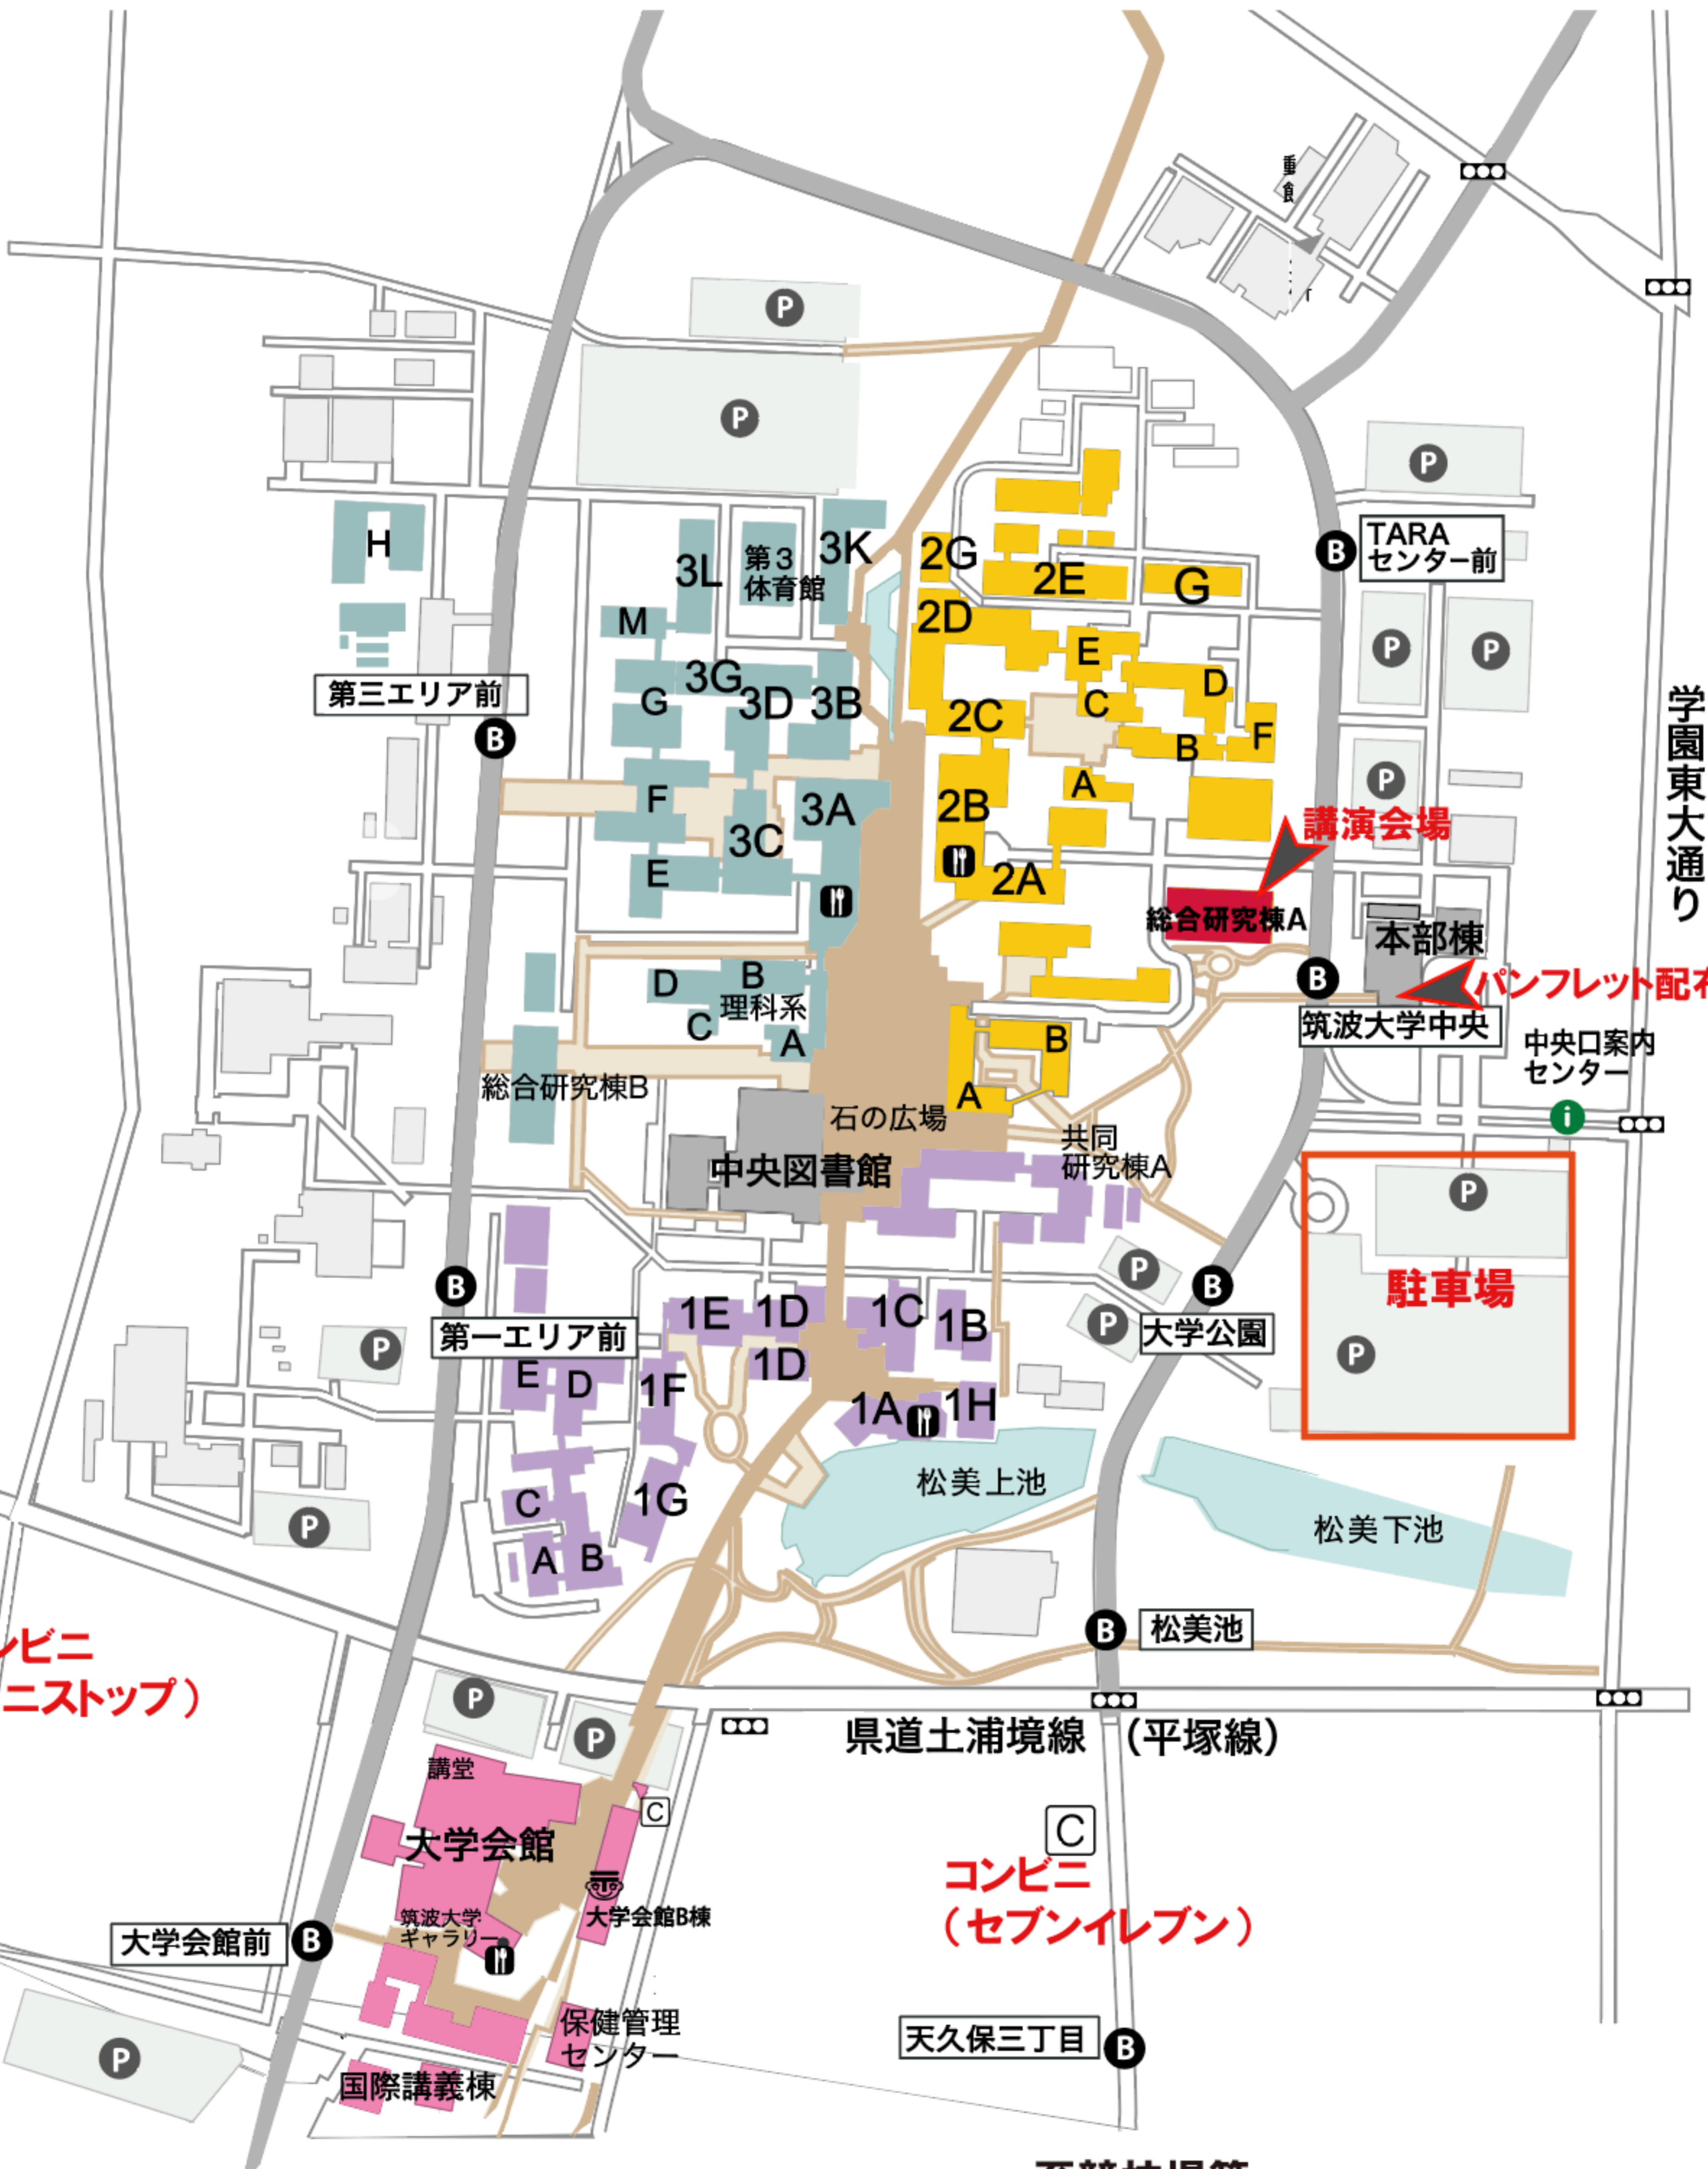

至筑波山

学園東大通り

講演会場

パンフレット配布

駐車場

県道土浦境線 (平塚線)

コンビニ (セブンイレブン)

天久保三丁目

至競技場等

至春日エリア・つくば駅