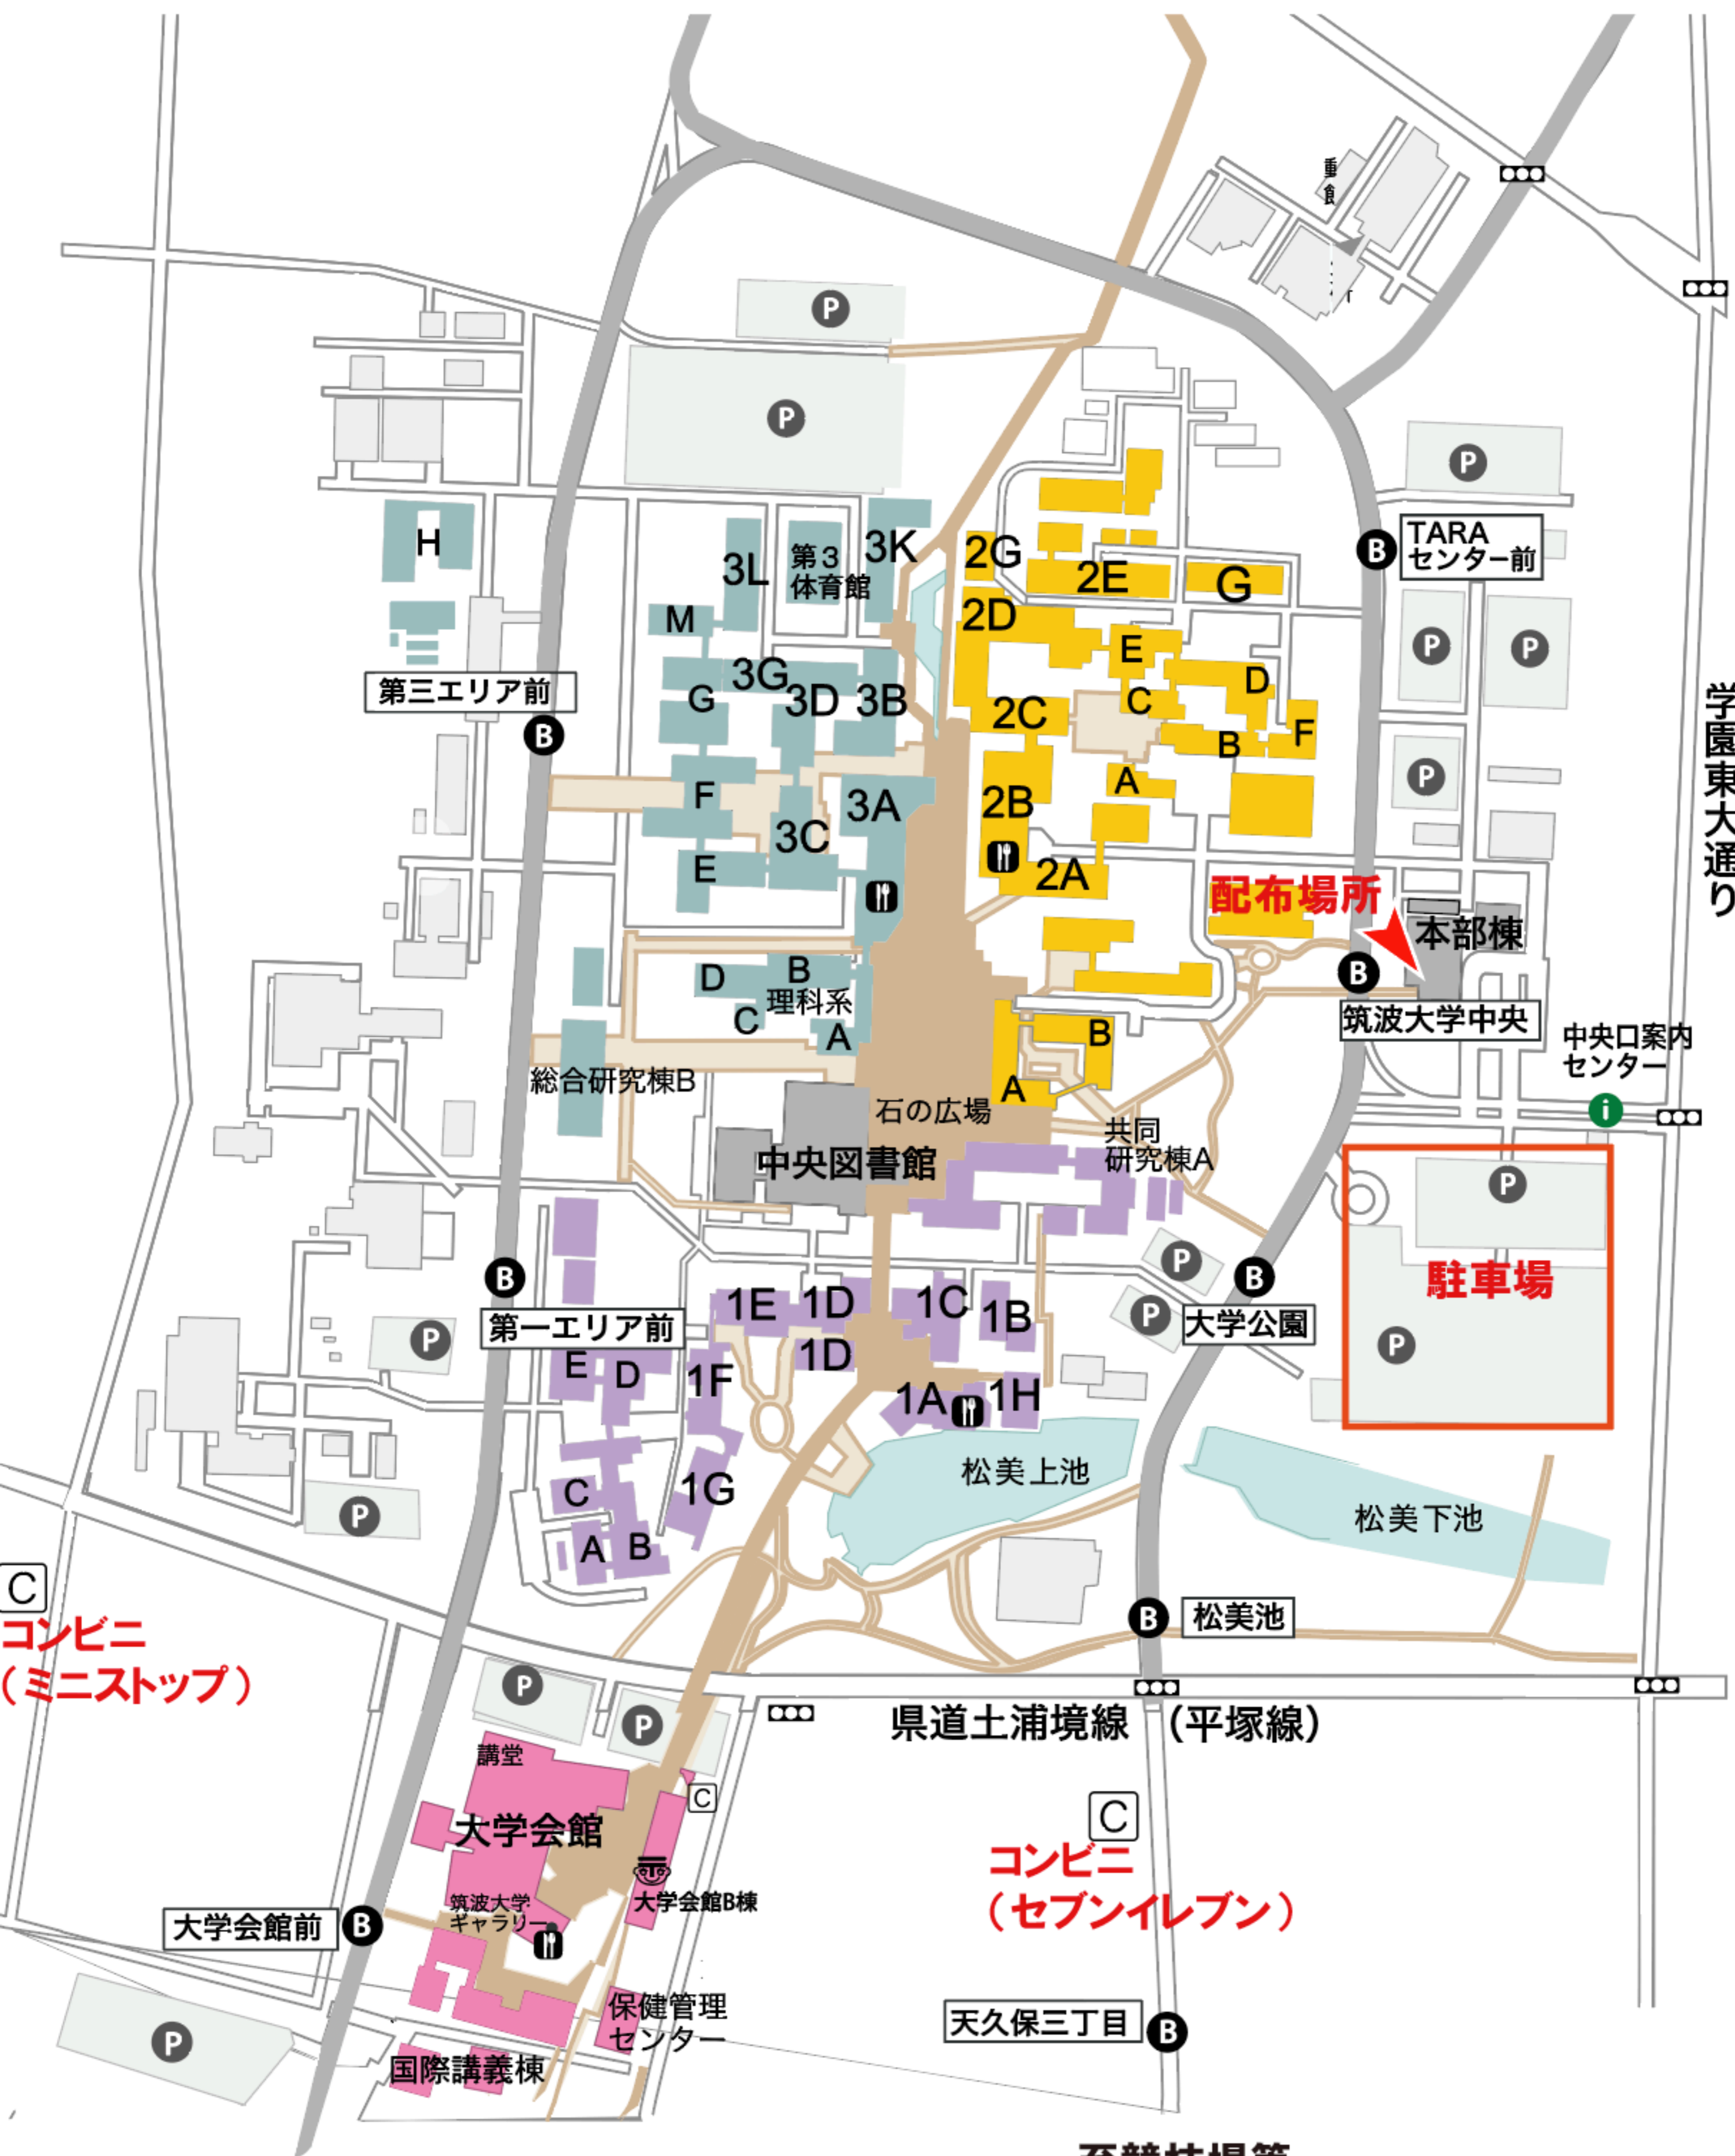

至筑波山

学園東大通り

中央口案内センター

駐車場

県道土浦境線 (平塚線)

コンビニ (セブンイレブン)

天久保三丁目

至競技場等

至春日エリア・つくば駅